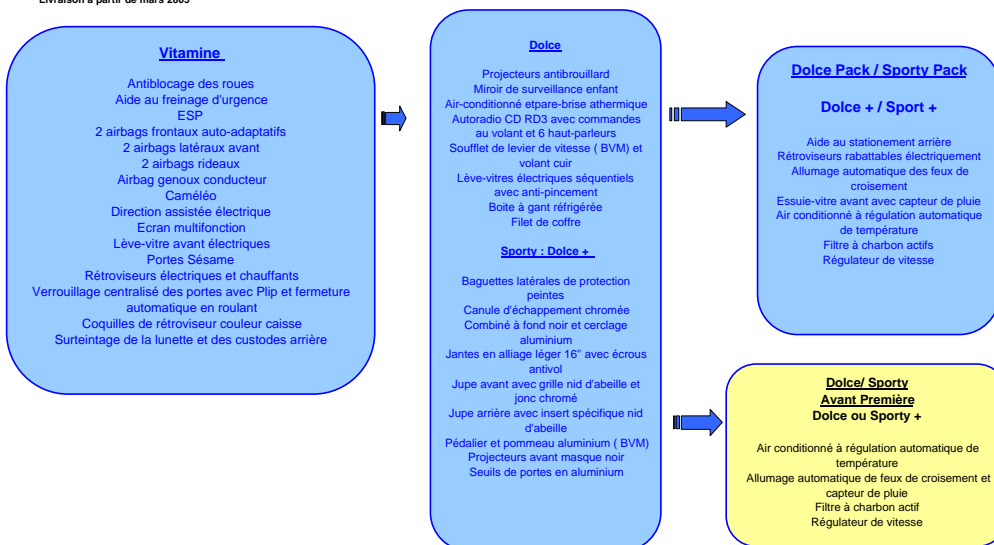

* Livraison à partir de mars 2005

OPTIONS 1007	Vitamine	Dolce	Sporty	Avant Première	Dolce Pack	Sporty Pack	Prix Euros		Prix Francs	
							TTC	HT	TTC	HT
Air conditionné	O	S	S				990,00	827,76	6493,97	5429,74
Alarme et superverroillage		O	O	O	O	O	300,00	250,84	1967,87	1645,38
Autoradio RD3 + 4 HP	O			O			350,00	292,64	2295,85	1919,61
Barres de toit	O	O	O	O	O	O	150,00	125,42	983,84	822,69
Chargeur CD		O	O	O	O	O	300,00	250,84	1967,87	1645,38
Jantes en alliage léger 15 pouces et écrous antivol	O	O		O*	O		450,00	376,25	2951,81	2468,07
Jantes en alliage léger 16 pouces et écrous antivol		O	S	O/S**	O	S	600,00	501,67	3935,74	3290,75
Kit Caméléo supplémentaire	O	O	O	O	O	O	250,00	209,03	1639,89	1371,15
Pack Easy	(1)	O	O	S	S	S	490,00	409,70	3214,19	2687,45
Système RT3 Monochrome , chargeur cd et Pack visibilité	(2)	O	O				1750,00	1463,21	11479,25	9598,02
Système RT3 Monochrome et chargeur CD	(3)			O	O	O	1570,00	1312,71	10288,52	8610,81
Système RT3 couleur, chargeur cd et Pack visibilité	(4)		O				2400,00	2006,69	15742,97	13183,02
Système RT3 Couleur et chargeur CD	(5)			O	O	O	2220,00	1856,19	14562,25	12175,79
Pack froid	(6)		O	O	O	O	250,00	209,03	1639,89	1371,15
Pack urbain	(7)		O	O	S	S	300,00	250,84	1967,87	1645,38
Pack visibilité	(8)		O	O	S	S	180,00	150,50	1180,72	987,23
Peinture métallisée		O	O	O	O	O	350,00	292,64	2295,85	1919,61
Régulateur de vitesse		O	O	S	S	S	200,00	167,22	1311,91	1096,92
Système Hi Fi JBL		O	O	O	O	O	400,00	334,45	2623,83	2193,84
Toit ouvrant électrique en verre		O	O	O	O	O	700,00	586,29	4591,70	3839,21

1. (1) Air conditionné à régulation automatique de température, pack visibilité et pare-brise athermique
   (2) Comprend l'Autoradio Mono CD et RDS, radio téléphone GSM mains libres et commandes vocales, la navigation à pictogramme, le chargeur CD et le Pack visibilité
   (3) Comprend l'Autoradio Mono CD et RDS, radio téléphone GSM mains libres et commandes vocales, la navigation à pictogramme, le chargeur CD
   (4) Comprend l'Autoradio Mono CD et RDS, radio téléphone GSM mains libres et commandes vocales, la navigation cartographique, le chargeur CD et le Pack visibilité
   (5) Comprend l'Autoradio Mono CD et RDS, radio téléphone GSM mains libres et commandes vocales, la navigation cartographique, le chargeur CD
   (6) Sièges avant chauffants et lave-projecteurs
   (7) Comprend l'aide au stationnement arrière et les rétroviseurs rabattables électriquement
   (8) Comprend l'allumage automatique des feux et l'essuie-vitre avant automatique
   * Sur Dolce
   ** En option sur Dolce, en série sur Sporty